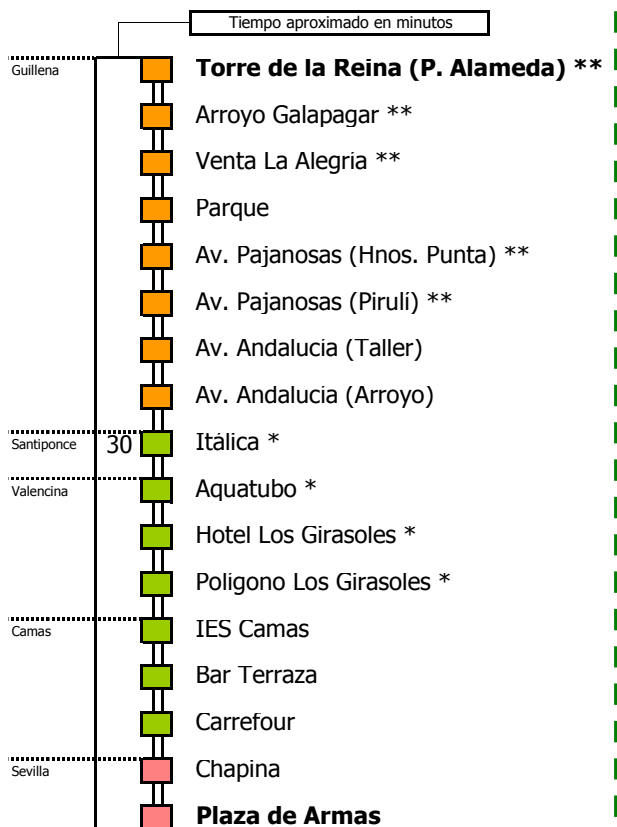

M-177

Sevilla - Guillena

SEVILLA - CAMAS - GUILLENA

Zona A
Zona B
Zona C
Zona D

Línea **NO ADAPTADA**
a personas con movilidad reducida

Para más información, llame al
955 038 665
o escriba a
usuarios@ctas.es

Consortio de Transporte Metropolitano
Área de Sevilla

M-177

Guillena - Sevilla

GUILLENA - CAMAS - SEVILLA

- Zona A
- Zona B
- Zona C
- Zona D

Línea **NO ADAPTADA**
a personas con movilidad reducida

Para más información, llame al
955 038 665
o escriba a
usuarios@ctas.es

Consortio de Transporte Metropolitano
Área de Sevilla