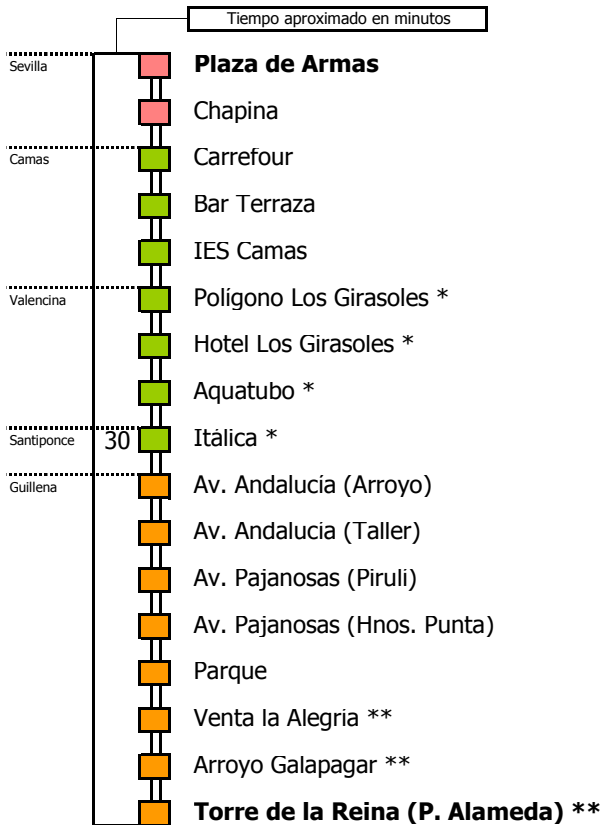

M-177

Sevilla - Guillena

SEVILLA - CAMAS - GUILLENA

Zona A
Zona B
Zona C
Zona D

Línea **NO ADAPTADA**
a personas con movilidad reducida

Para más información, llame al
955 038 665
o escriba a
usuarios@ctas.es

Consortio de Transporte Metropolitano
Área de Sevilla

M-177

Guillena - Sevilla

GUILLENA - CAMAS - SEVILLA

- Zona A
- Zona B
- Zona C
- Zona D

Línea **NO ADAPTADA**
a personas con movilidad reducida

Para más información, llame al
955 038 665
o escriba a
usuarios@ctas.es

Consortio de Transporte Metropolitano
Área de Sevilla