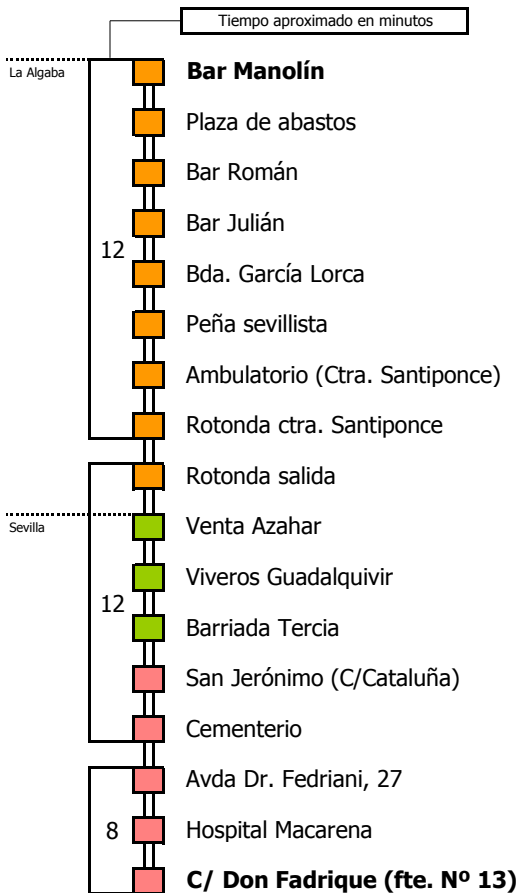

- Zona A
- Zona B
- Zona C
- Zona D

Línea **ADAPTADA** a personas con movilidad reducida

Lectura de la tabla

La línea superior representa las horas y las inferiores, los minutos.

Ej: el autobús sale a las 21.30 horas

Para más información, llame al
955 038 665
 o escriba a
usuarios@ctas.es

Consortio de Transporte Metropolitano
Área de Sevilla

M-110

La Algaba - Sevilla

LA ALGABA - SEVILLA

Horario aproximado salvo dificultades de tráfico

SERVICIOS DURANTE EL ESTADO DE ALARMA HASTA NUEVO AVISO

D E L U N E S A V I E R N E S

05	06	07	08	09	10	11	12	13	14	15	16	17	18	19	20	21	22	23	24	01	02	03	04	
00	00	00	00		20	50	20	20	20		20		20	20	20									
30	30	30	50				50	50																

- Zona A
- Zona B
- Zona C
- Zona D

Línea **ADAPTADA** a personas con movilidad reducida

Lectura de la tabla

La línea superior representa las horas y las inferiores, los minutos.

Ej: el autobús sale a las 21.30 horas.