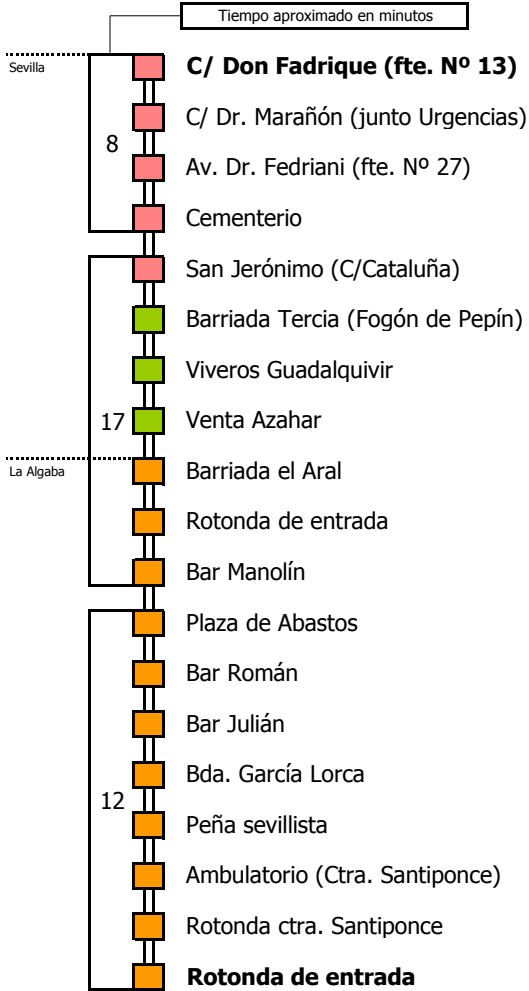

M-110

Sevilla - La Algaba

SEVILLA - LA ALGABA

Horario aproximado salvo dificultades de tráfico

SERVICIOS DURANTE EL ESTADO DE ALARMA HASTA NUEVO AVISO

D E L U N E S A V I E R N E S																							
05	06	07	08	09	10	11	12	13	14	15	16	17	18	19	20	21	22	23	24	01	02	03	04
30	00	00	30	30		00	00	00	00	00		00		00	00	00							
			30	30				30	30	30													

- Zona A
- Zona B
- Zona C
- Zona D

Línea **ADAPTADA** a personas con movilidad reducida

Lectura de la tabla

La línea superior representa las horas y las inferiores, los minutos.

Ej: el autobús sale a las 21.30 horas

- Zona A
- Zona B
- Zona C
- Zona D

Línea **ADAPTADA** a personas con movilidad reducida

Lectura de la tabla

La línea superior representa las horas y las inferiores, los minutos.

Ej: el autobús sale a las 21.30 horas.