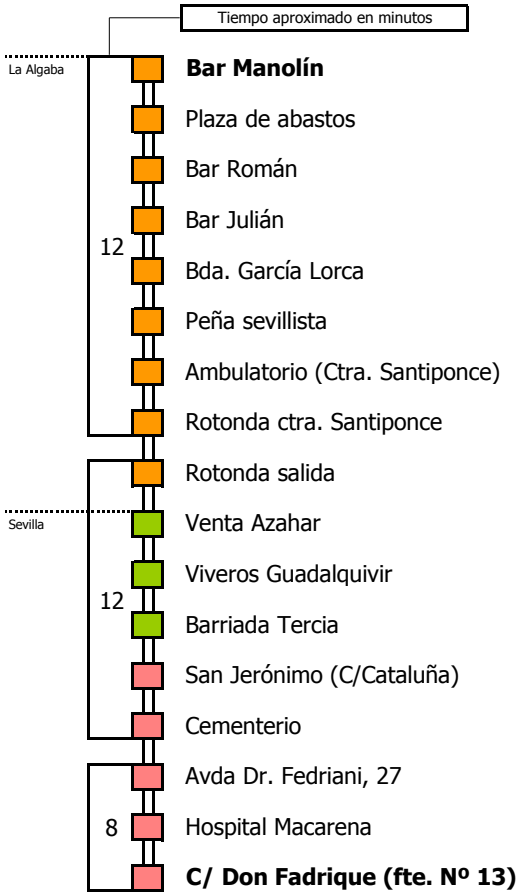

- Zona A
- Zona B
- Zona C
- Zona D

Línea **ADAPTADA** a personas con movilidad reducida

Lectura de la tabla

La línea superior representa las horas y las inferiores, los minutos.

Ej: el autobús sale a las 21.30 horas.

Para más información, llame al
955 038 665
o escriba a
usuarios@ctas.es

Consortio de Transporte Metropolitano Área de Sevilla

M-110

La Algaba - Sevilla

LA ALGABA - SEVILLA

Horario aproximado salvo dificultades de tráfico

NUEVOS SERVICIOS DURANTE EL ESTADO DE ALARMA

Válido desde el 18 de marzo de 2020

D E L U N E S A V I E R N E S																							
05	06	07	08	09	10	11	12	13	14	15	16	17	18	19	20	21	22	23	24	01	02	03	04
00	00	00	00	20		20	30	50	20	20				20	20	20							
30	30	30	30					50									50						