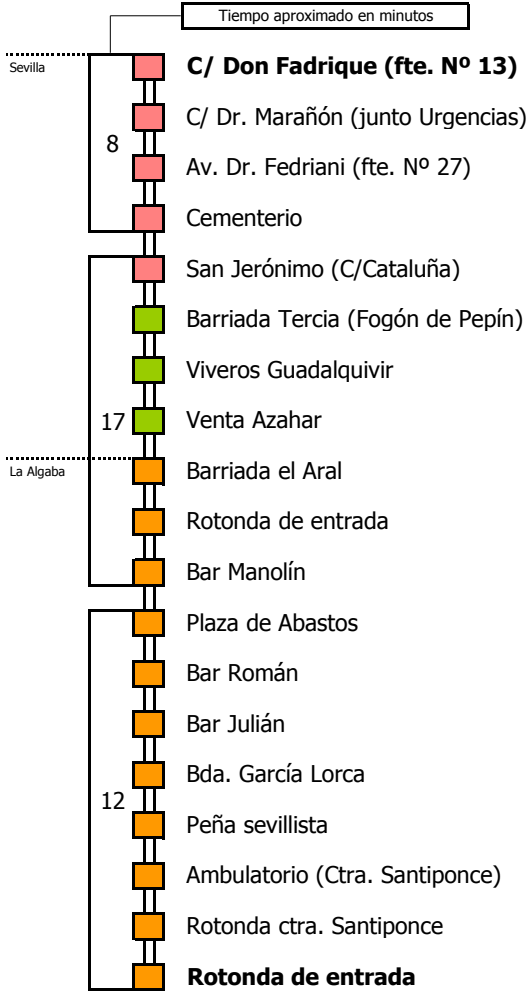

M-110

Sevilla - La Algaba

SEVILLA - LA ALGABA

Horario aproximado salvo dificultades de tráfico

NUEVOS SERVICIOS DURANTE EL ESTADO DE ALARMA

Válido desde el 18 de marzo de 2020

D E L U N E S A V I E R N E S																							
05	06	07	08	09	10	11	12	13	14	15	16	17	18	19	20	21	22	23	24	01	02	03	04
		30	00	00	00	30	00	30	00	00		00		00	00	00	00						
			30						30	30		30		30									

- Zona A
- Zona B
- Zona C
- Zona D

Línea **ADAPTADA** a personas con movilidad reducida

Lectura de la tabla

La línea superior representa las horas y las inferiores, los minutos.

Ej: el autobús sale a las 21.30 horas.