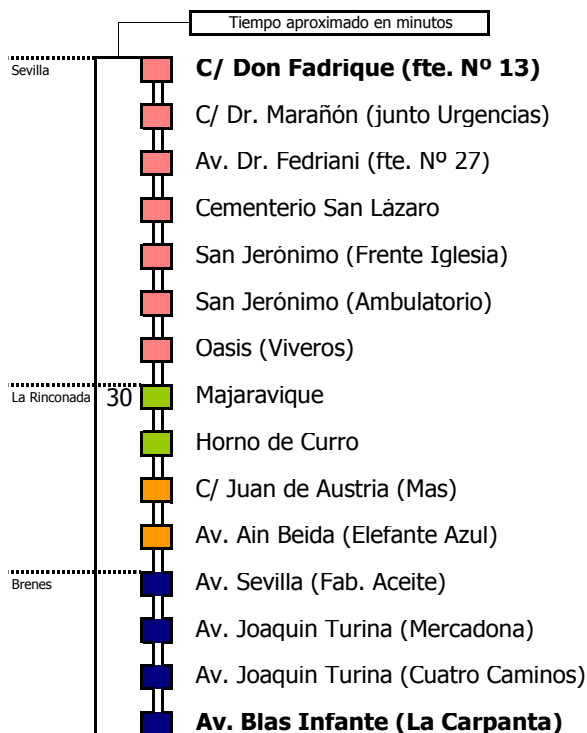

# M-216

## Sevilla - Brenes

SEVILLA - SAN JOSÉ DE LA RINCONADA - BRENES

- Zona A
- Zona B
- Zona C
- Zona D

Horario aproximado salvo dificultades de tráfico

### NUEVOS SERVICIOS DURANTE EL ESTADO DE ALARMA

Válido desde el 18 de marzo de 2020

D E L U N E S A V I E R N E S																							
05	06	07	08	09	10	11	12	13	14	15	16	17	18	19	20	21	22	23	24	01	02	03	04
			00	00			00		00	00		00	00		00		00						
S Á B A D O S , D O M I N G O S Y F E S T .																							
05	06	07	08	09	10	11	12	13	14	15	16	17	18	19	20	21	22	23	24	01	02	03	04
										00								00					

Línea **PARCIALMENTE ADAPTADA**  
a personas con movilidad reducida