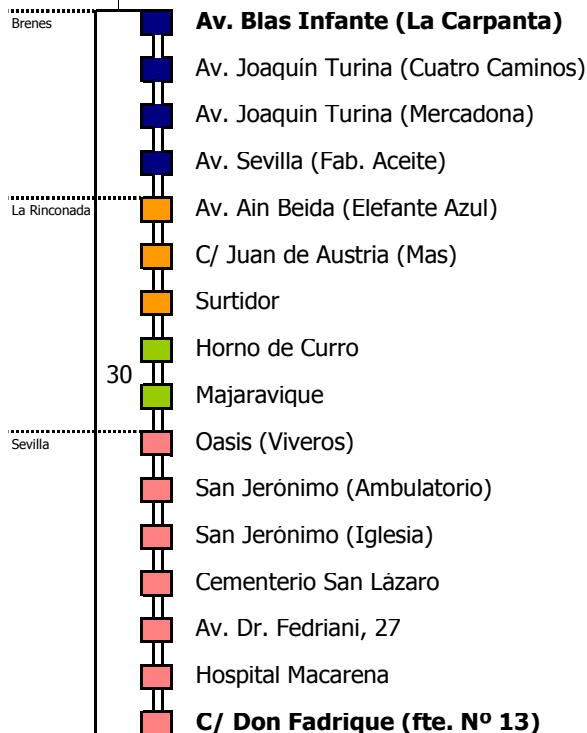

M-216

Brenes - Sevilla

BRENES - SAN JOSÉ DE LA RINCONADA - SEVILLA

Tiempo aproximado en minutos

Horario aproximado salvo dificultades de tráfico

NUEVOS SERVICIOS DURANTE EL ESTADO DE ALARMA

Válido desde el 18 de marzo de 2020

D E L U N E S A V I E R N E S																							
05	06	07	08	09	10	11	12	13	14	15	16	17	18	19	20	21	22	23	24	01	02	03	04
				10		20		20	20	20		20		20		20							

S Á B A D O S , D O M I N G O S Y F E S T .																							
05	06	07	08	09	10	11	12	13	14	15	16	17	18	19	20	21	22	23	24	01	02	03	04
				20						20													

- Zona A
- Zona B
- Zona C
- Zona D

Línea **PARCIALMENTE ADAPTADA** a personas con movilidad reducida

Lectura de la tabla

La línea superior representa las horas y las inferiores, los minutos.

Ej: el autobús sale a las 21.30 horas

Para más información, llame al
955 038 665
o escriba a
usuarios@ctas.es

Consortio de Transporte Metropolitano
Área de Sevilla