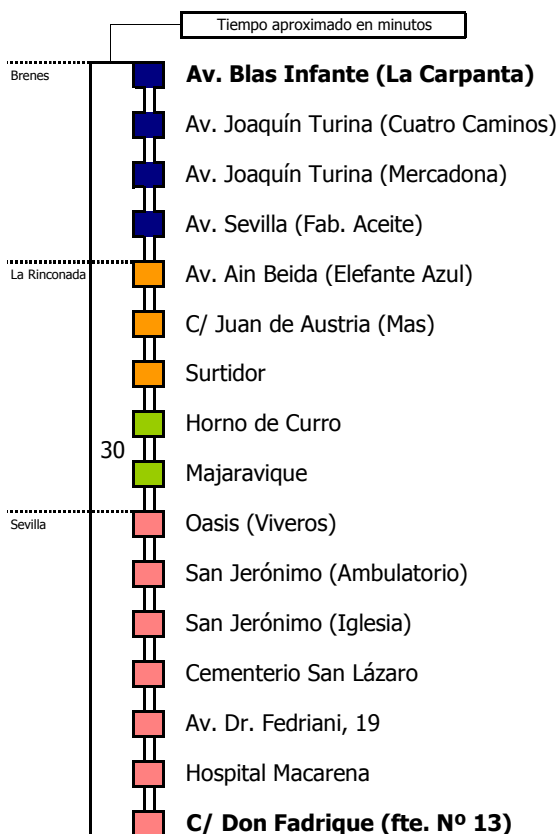

M-216

Brenes - Sevilla

BRENES - SAN JOSÉ DE LA RINCONADA - SEVILLA

Horario aproximado salvo dificultades de tráfico

HORARIO REGULAR

Válido entre el 1 de julio y el 31 de agosto de 2022

D E L U N E S A V I E R N E S																							
05	06	07	08	09	10	11	12	13	14	15	16	17	18	19	20	21	22	23	24	01	02	03	04
20	05	00	10	20	20	20	20	20	20	20	20	20	20	20	20	20	20	20	20	20	20	20	20

S Á B A D O S , D O M I N G O S Y F E S T .																							
05	06	07	08	09	10	11	12	13	14	15	16	17	18	19	20	21	22	23	24	01	02	03	04
20			20		20			20			20			20			20						

- Zona A
- Zona B
- Zona C
- Zona D

Línea **PARCIALMENTE ADAPTADA** a personas con movilidad reducida

Lectura de la tabla

La línea superior representa las horas y las inferiores, los minutos.

Ej: el autobús sale a las 21.30 horas