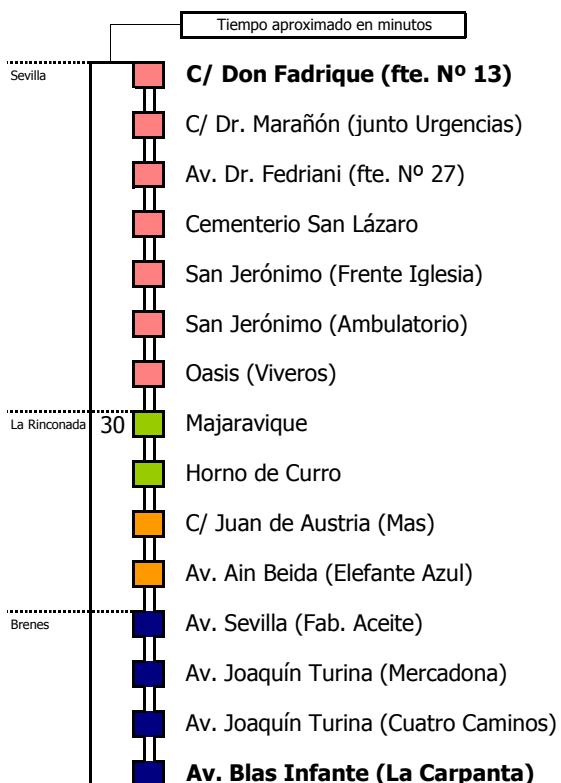

# Sevilla - Brenes

SEVILLA - SAN JOSÉ DE LA RINCONADA - BRENES

Horario aproximado salvo dificultades de tráfico

### HORARIO REGULAR

Válido entre el 1 de julio y el 31 de agosto de 2022

D	E	L	U	N	E	S	A	V	I	E	R	N	E	S									
05	06	07	08	09	10	11	12	13	14	15	16	17	18	19	20	21	22	23	24	01	02	03	04
50	00	00	00	00	00	00	00	00	00	00	00	00	00	00	00	00	00	00	00	00	00	00	00

#### Lectura de la tabla

La línea superior representa las horas y las inferiores, los minutos.

Ej: el autobús sale a las 21.30 horas